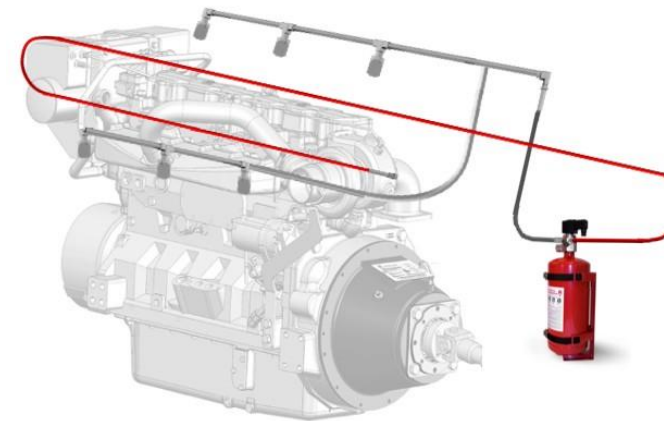

### BlazeCut -C sorozatú rendszerek (ILP)

- Közvetett alacsony nyomású rendszer
- BlazeTube vagy BlazeWire érzékelő
- Por, gáznemű tiszta oltószer vagy hab oltóanyag
- Automatikus észlelés
- Kézi működtető egység a vezető műszerfalán
- Felügyelt rendszer a hibák tekintetében
- Minden alkalmazáshoz tervezve
- Alkalmas zárt motorterekhez
- 2 év garancia

### Riasztó panel

- **OK** státusz.
- **HIBA** ellenőrzés
- **TŰZ** riasztás,
- 9 - 36 V DC,
- 50 mm átmérő
- IP65, CE, EMC tesztelve.
- Kézi aktiváló gomb
- 85 dB hangjelző hiba és riasztás esetén