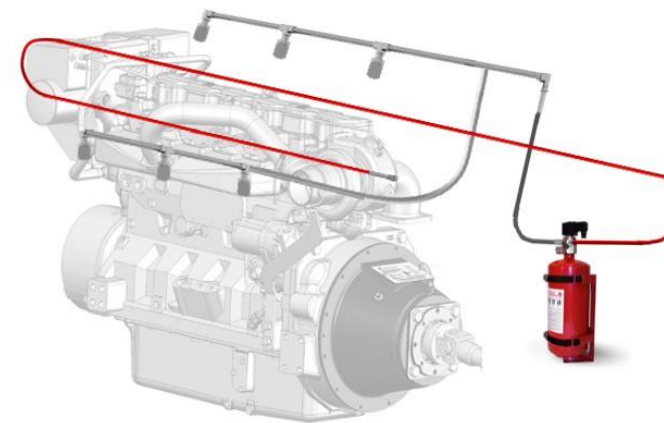

### BlazeCut -C sorozatú rendszerek (ILP)

- Közvetett alacsony nyomású rendszer
- BlazeTube vagy BlazeWire érzékelő
- Por, gáznemű tiszta oltószer vagy hab oltóanyag
- Automatikus észlelés
- Kézi működtető egység a vezető műszerfalán
- Felügyelt rendszer a hibák tekintetében
- Minden alkalmazáshoz tervezve
- Alkalmas zárt motorterekhez
- 2 év garancia

### Riasztó panel

- **OK** státusz.
- **HIBA** ellenőrzés
- **TŰZ** riasztás,
- 9 - 36 V DC,
- 50 mm átmérő
- IP65, CE, EMC tesztelve.
- Kézi aktiváló gomb
- 85 dB hangjelző hiba és riasztás esetén