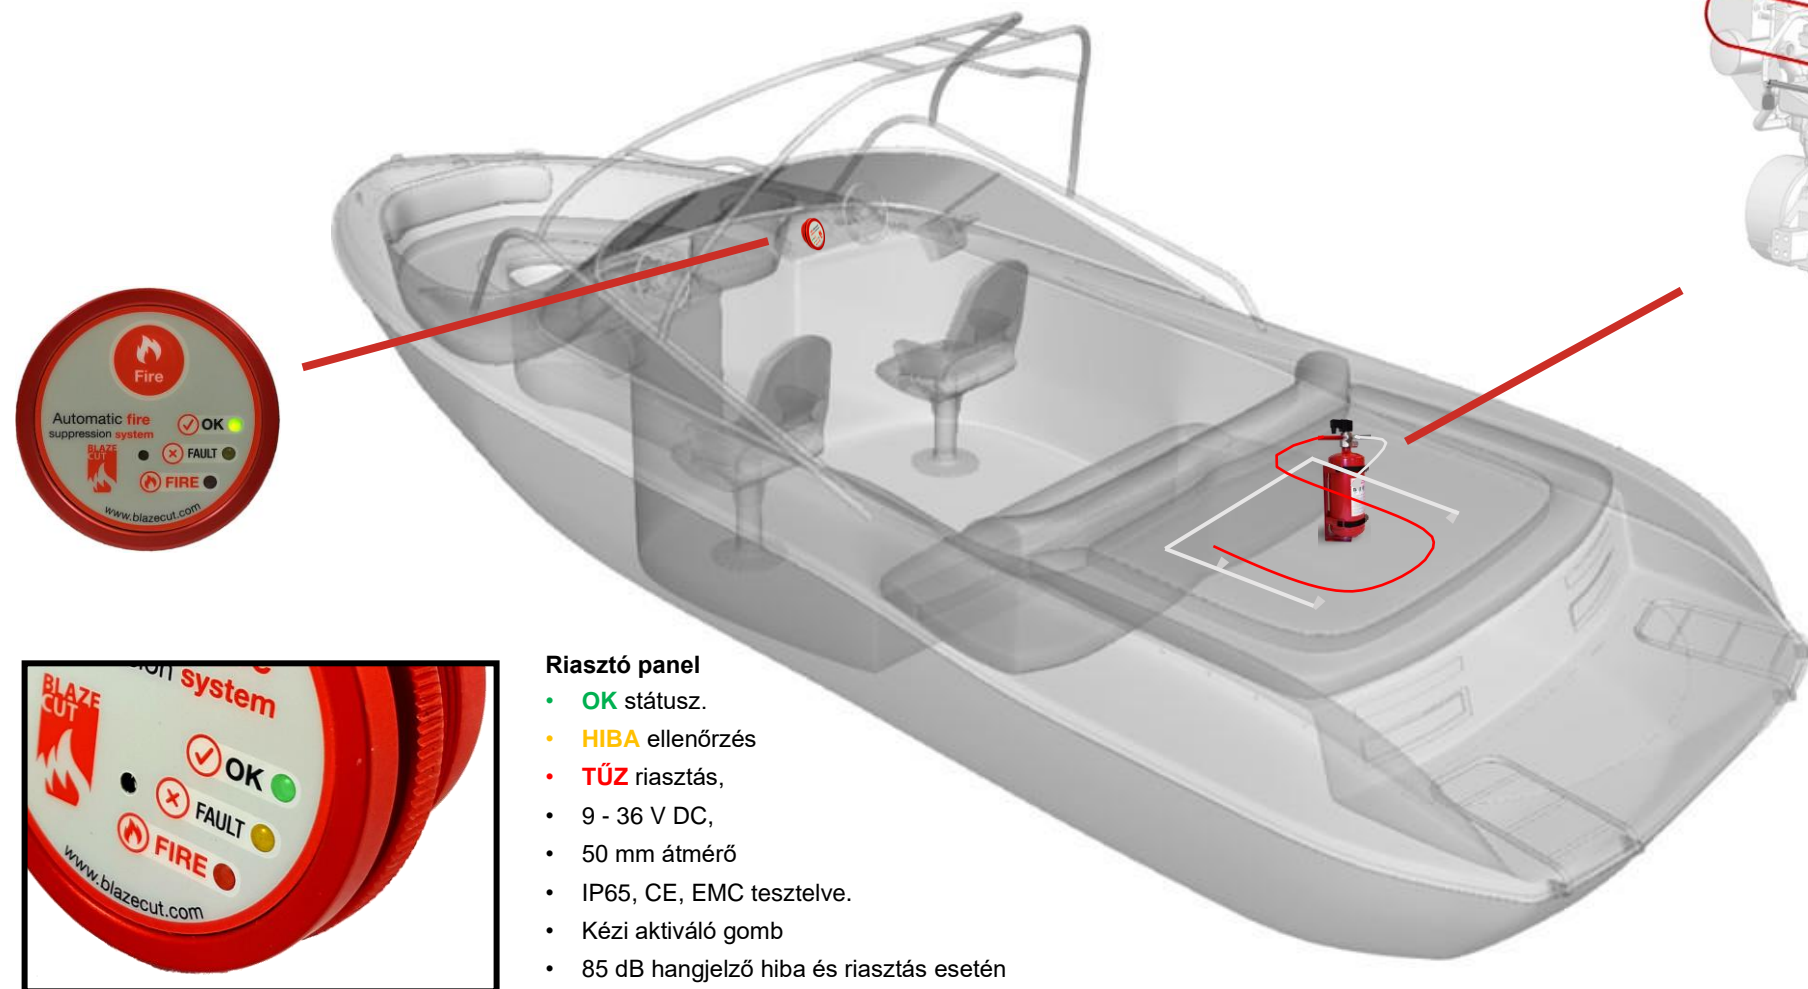

## Automatikus/kézi tűzoltó rendszer

### BlazeCut -C sorozatú rendszerek (ILP)

- Közvetett alacsony nyomású rendszer
- BlazeTube vagy BlazeWire érzékelő
- Por, gáznemű tiszta oltószer vagy hab oltóanyag
- Automatikus észlelés
- Kézi működtető egység a vezető műszerfalán
- Felügyelt rendszer a hibák tekintetében
- Minden alkalmazáshoz tervezve
- Alkalmas zárt motorterekhez
- 2 év garancia

### Riasztó panel

- **OK** státusz.
- **HIBA** ellenőrzés
- **TŰZ** riasztás,
- 9 - 36 V DC,
- 50 mm átmérő
- IP65, CE, EMC tesztelve.
- Kézi aktiváló gomb
- 85 dB hangjelző hiba és riasztás esetén